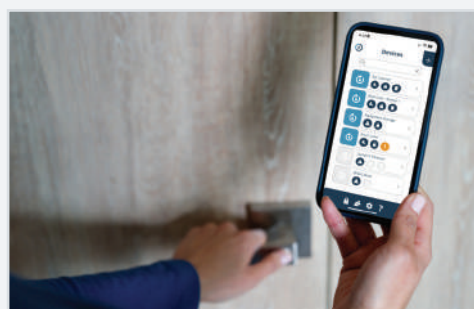

Gestione a distanza

Gestite l'accesso alla vostra imbarcazione ovunque vi troviate nel mondo.