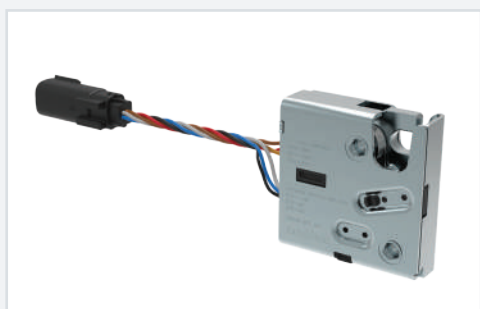

## Sicurezza elettronica

Le soluzioni elettroniche per l'accesso (EAS) di Southco forniscono un ulteriore livello di sicurezza per una vasta gamma di applicazioni per interni ed esterni sull'intera imbarcazione. Le chiusure elettroniche e le centraline di accesso si integrano facilmente con il vostro sistema e forniscono lo stesso livello di comodità che i clienti si aspettano dagli altri dispositivi connessi da loro posseduti.