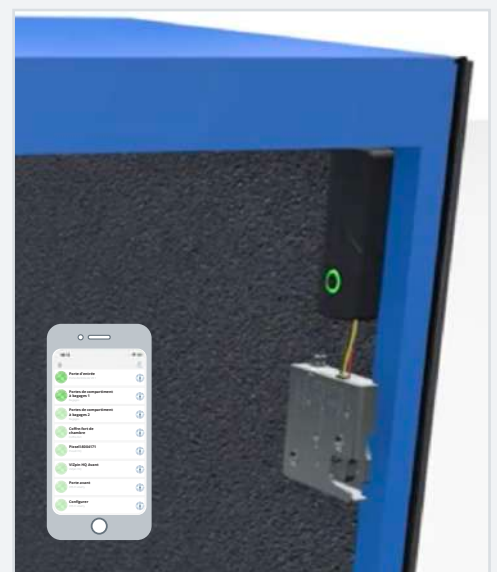

Loquets électroniques

Fixez et protégez les armoires et les panneaux à l'aide de loquets électroniques dissimulés.

Contrôleurs d'accès

Connectez les loquets électroniques à une variété de dispositifs de contrôle d'accès reliés directement au système de commande du véhicule.

Surveillance à distance

Surveillez à distance l'accès au véhicule depuis votre téléphone ou votre tablette, partout dans le monde.

Accès robuste
et intuitif.

Solutions de châssis et de porte d'entrée

Nous proposons une gamme de solutions d'accès intérieures et extérieures de qualité supérieure pour châssis et portes d'entrée, durables, élégantes et faciles à utiliser.