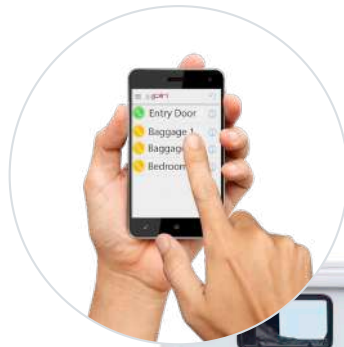

Sûreté et sécurité électroniques

Le verrouillage et la commande d'accès électroniques permettent de verrouiller et de déverrouiller les compartiments et les portes à distance pour plus de commodité et de sécurité.

Solutions d'intérieur

Les solutions d'accès dissimulées et le matériel conçu avec un fonctionnement ergonomique offrent une fonctionnalité et un confort impeccables, améliorant ainsi l'expérience du conducteur.

Verrouillage simplement en appuyant sur un bouton.

Sécurité et sûreté électroniques

Les solutions d'accès électronique (EAS) de Southco offrent une couche supplémentaire de sécurité et de sûreté à toute une variété d'applications intérieures et extérieures du véhicule de loisir. Les serrures électroniques et les contrôleurs d'accès s'intègrent facilement au système central embarqué et offrent aux passagers le même niveau de confort que les autres appareils connectés