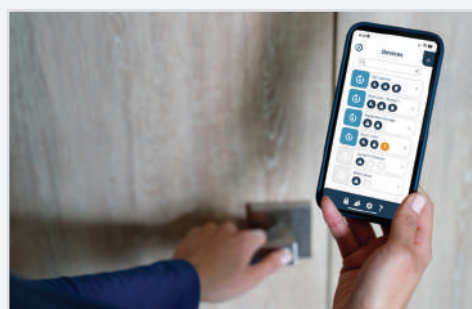

Gestión remota

Gestione el acceso a su embarcación desde cualquier parte del mundo.