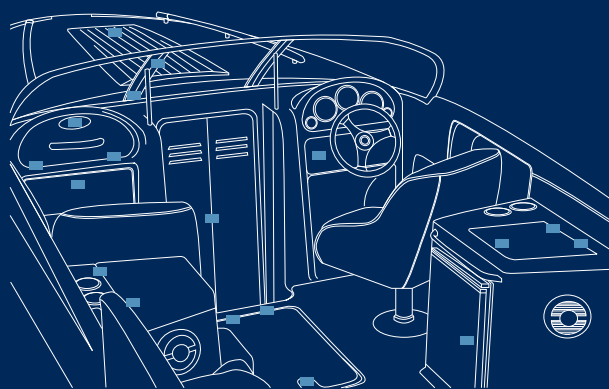

Versatilidad. Seguridad. Estética.

Diseñar la experiencia de navegación perfecta puede ser complicado, especialmente cuando la definición de «perfecta» varía en función de quién gobierne la embarcación. A pesar de esta dificultad, existen algunos aspectos de diseño que son siempre prioritarios, independientemente de quiénes sean los futuros capitanes. Todos los elementos móviles de un barco deben ahorrar espacio, proteger a los pasajeros y a la tripulación y, mientras desempeñan estas funciones, presentar un aspecto lo más atractivo posible.

Southco le ayuda a lograr estas metas y mejorar sus diseños con soluciones de acceso que mejoran los puntos de contacto de proa a popa. Así, cuando alguien interactúe con su embarcación, podrá sentir la calidad y la atención al detalle puestas en su diseño.

Diseño, calidad y asistencia. Si no encuentra lo que necesita en nuestra cartera actual, Southco puede modificar los productos existentes o crear soluciones completamente nuevas a la medida de sus requisitos exclusivos. Desde el concepto inicial hasta la entrega, proporcionamos asistencia experta y una calidad extraordinaria en cada paso del proceso.