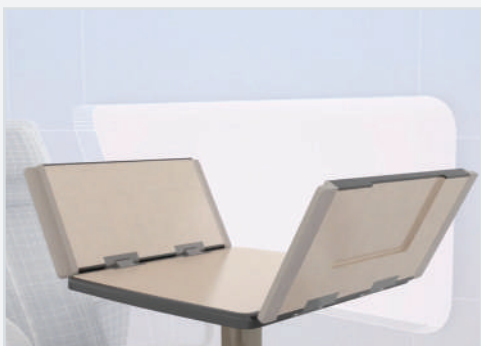

Mesas de interior

Mantenga las mesas plegables bien sujetas con bisagras con control de posicionamiento que soportan el vaivén y la mar picada.

Espacios interiores modulares

Aproveche al máximo el espacio interior con el mínimo esfuerzo posible gracias a las bisagras con contrapeso y control de posicionamiento.

Soportes para monitores

Posicione fácilmente monitores y televisores con la tranquilidad de saber que se mantendrán tal y como los coloque.