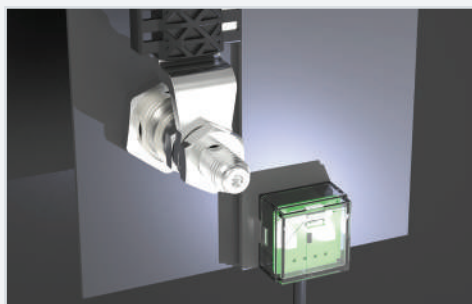

## Seguridad electrónica

Las soluciones electrónicas de acceso (EAS) de Southco aportan una capa adicional de seguridad en una amplia variedad de aplicaciones interiores y exteriores de la embarcación. Las cerraduras y los controladores de acceso electrónicos se integran fácilmente con su sistema y prestan el mismo grado de comodidad que esperan los clientes de sus propios dispositivos conectados.

### Cerraduras electrónicas

Fije y proteja los paneles del barco con cierres electrónicos ocultos.

### Controladores de acceso

Conecte cerraduras electrónicas a una gran variedad de dispositivos de control de acceso que se integran de forma transparente con su sistema actual.