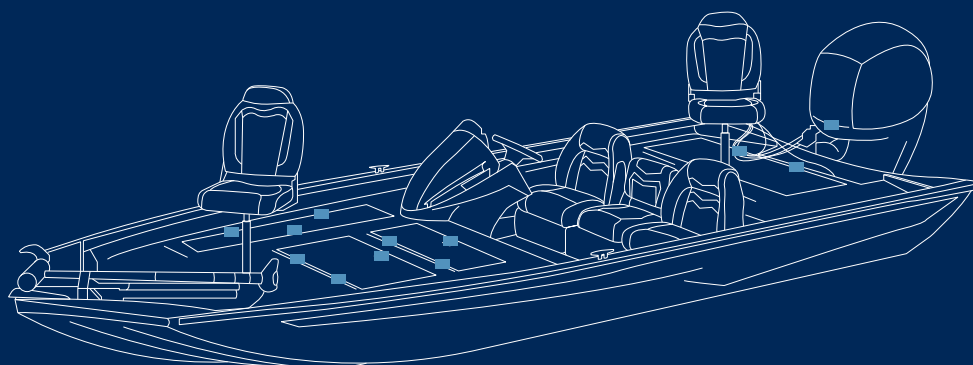

Versatilidad. Seguridad. Estética.

Diseñar la experiencia de navegación perfecta puede ser complicado, especialmente cuando la definición de «perfecta» varía en función de quién gobierne la embarcación. A pesar de esta dificultad, existen algunos aspectos de diseño que son siempre prioritarios, independientemente de quiénes sean los futuros capitanes. Todos los elementos móviles de un barco deben ahorrar espacio, proteger a los pasajeros y a la tripulación y, mientras desempeñan estas funciones, presentar un aspecto lo más atractivo posible.

Southco le ayuda a lograr estas metas y mejorar sus diseños con soluciones de acceso que mejoran los puntos de contacto de proa a popa. Así, cuando alguien interactúe con su embarcación, podrá sentir la calidad y la atención al detalle puestas en su diseño.

Diseño, calidad y asistencia. Si no encuentra lo que necesita en nuestra cartera actual, Southco puede modificar los productos existentes o crear soluciones completamente nuevas a la medida de sus requisitos exclusivos. Desde el concepto inicial hasta la entrega, proporcionamos asistencia experta y una calidad extraordinaria en cada paso del proceso.