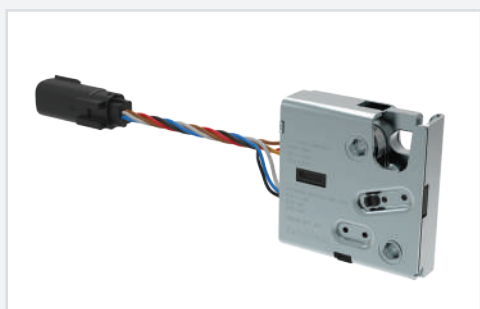

## Seguridad electrónica

Las soluciones electrónicas de acceso (EAS) de Southco aportan una capa adicional de seguridad en una amplia variedad de aplicaciones interiores y exteriores de la embarcación. Las cerraduras y los controladores de acceso electrónicos se integran fácilmente con su sistema y prestan el mismo grado de comodidad que esperan los clientes de sus propios dispositivos conectados.