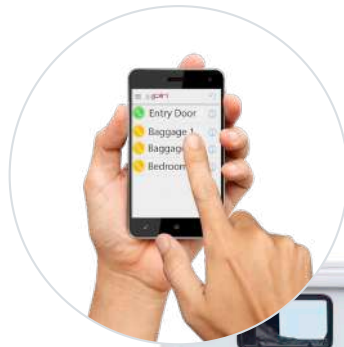

### Seguridad electrónica

El cierre electrónico y el control de acceso permiten abrir y cerrar puertas y compartimentos a distancia, lo que proporciona una mayor seguridad y comodidad para el usuario.

### Soluciones para interiores

Las soluciones de acceso ocultas, equipadas con accionamiento ergonómico, proporcionan funcionalidad transparente y comodidad, lo que mejora la experiencia del pasajero.

Bloquee con solo pulsar un botón.