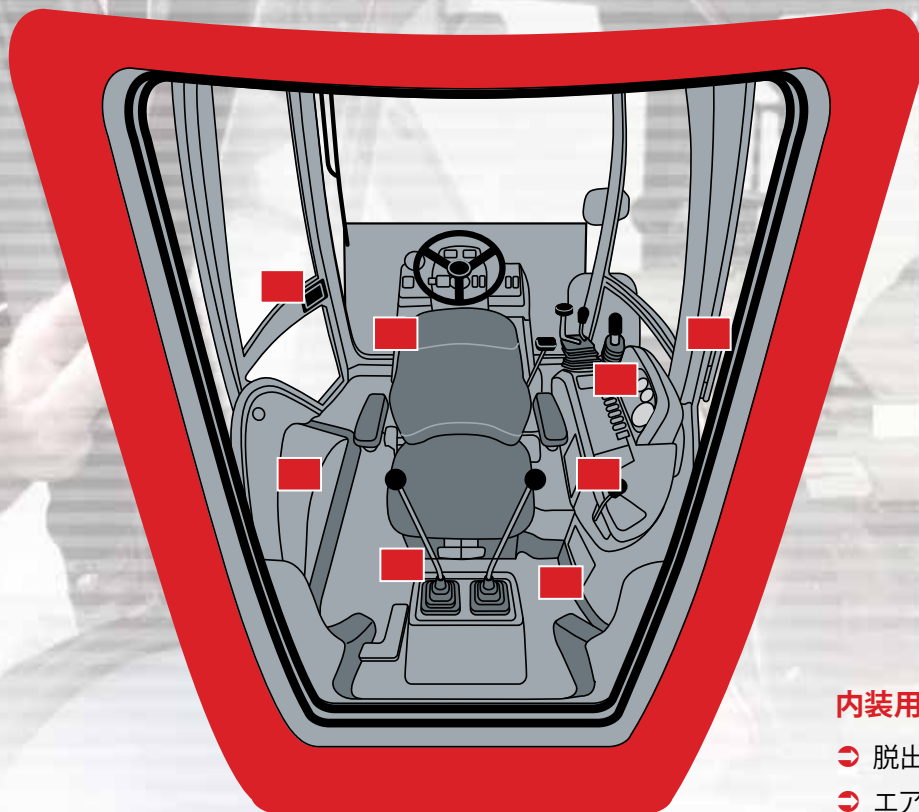

オペレータの快適性と利便性を重視した設計。

- ① 人間工学的なラッチは、パネルドアとストレージエンクロージャの安全なアクセスを図ります。
- ② ポジションコントロール装置は、ディスプレイ画面およびアームレストやヘッドレストを一定に保持します。
- ③ ストレージの安全性の確保およびドアの開閉やエンジンの始動に便利な電子アクセス。

建設用車両エンドユーザのニーズを満たし、満足度を高める上で重要な役割を果たすポジションコントロール・ソリューションやアクセスハードウェアは、丁寧な設計と世界クラスの生産能力が約束する品質と性能には決して妥協はありません。

位置を決める

アクセスする

固定する

安全を確認する

調整する

私たちのあらゆる分野にわたるソリューションを、www.southco.comでご覧ください。

内装用アプリケーションの分野:

- 脱出用ハッチ
- エアフィルターと空調用アクセスパネル
- 液晶画面の設置
- ヒューズパネル
- 収納ボックス
- 窓
- 座席

■ 位置を決める
 ■ アクセスする
 ■ 固定する
 ■ 安全を確認する
 ■ 調整する

私たちのあらゆる分野にわたるソリューションを、www.southco.com でご覧ください。

コンセプトからソリューションまでの総合的サービス

位置決め技術

液晶画面位置の効果的なコントロールは、最適な表示と快適な操作に不可欠です。サウスコの標準的あるいはカスタムデザインによるティルトとスイベル機構は、オペレータの便宜を図るための表示画面の引上げや回転および位置決めをするための多軸制御を可能にするベストソリューションです。

メリット

- ➡ 制限のないポジショニング
- ➡ 製品の全ライフサイクルを通してのトルクの一貫性は、衝撃や振動に対して液晶ディスプレイが動かないことを保証しています。
- ➡ 精密に設計されたコンポーネントは、画面の位置決めを簡単にします。
- ➡ カウンターバランスのソリューションは、重いディスプレイの動きを補助します。
- ➡ 標準品から注文設計まで、すべてが統合されたシステムで生産

クイックアクセスファスナー