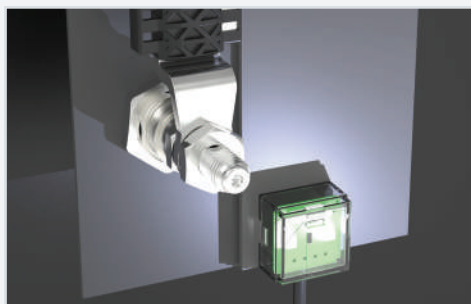

## Schutz und Sicherheit durch elektronische Lösungen

Die elektronischen Verschlusslösungen von Southco bieten eine zusätzliche Sicherheitsebene für eine Vielzahl von Komponenten im Innenraum und Außenbereich eines Bootes. Elektronische Verschlüsse und Zugangskontrollen lassen sich leicht in Ihr System integrieren und bieten den gleichen Komfort, den die Kunden von anderen vernetzten Geräten gewohnt sind.

### Elektronische Verschlüsse

Sichern und schützen Sie Klappen im gesamten Schiff mit verdeckten elektronischen Verschlüssen.

### Zugangskontrolle

Verbinden Sie elektronische Verschlüsse mit einer Vielzahl von Steuergeräten, die sich direkt in Ihr bestehendes System integrieren.