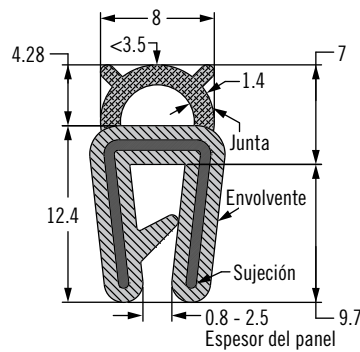

Referencia	Ventilación
GA-209-82-M500	No ventiladas