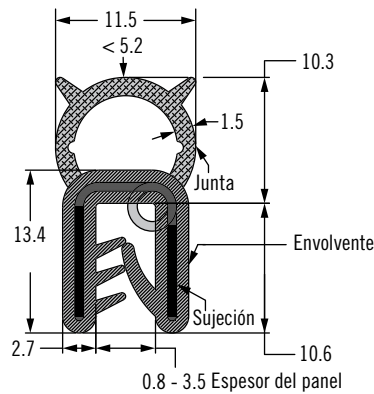

Referencia	Ventilación
GA-007-82-M500	No ventiladas
GA-007-82V-M500	Ventiladas