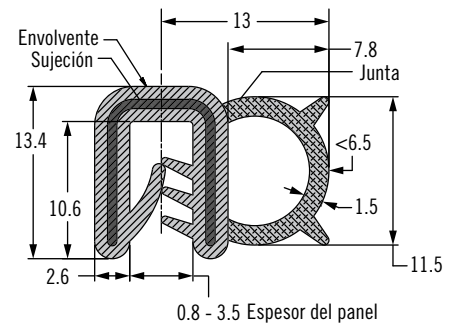

### Material y Acabado

Junta: Esponja EPDM, negra  
 Envoltente:

EPDM dureza Shore 70, negra

Sujeción: alambre de acero

Longitud de la bobina: 50m (164ft)

Otros perfiles disponibles

Referencia	Ventilación
GA-209-82-M500	No ventiladas

Referencia	Ventilación
GA-206-82-M500	No ventiladas
GA-206-82V-M500	Ventiladas

Referencia	Ventilación
GA-007-82-M500	No ventiladas
GA-007-82V-M500	Ventiladas

### Material y Acabado

Junta: Esponja EPDM, negra

Envolvente:

EPDM dureza Shore 70, negra

Sujeción: alambre de acero

Longitud de la bobina: 50m (164ft)