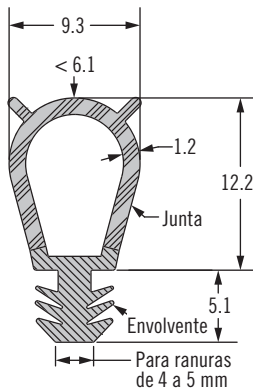

- Amplia gama de aplicaciones
- Múltiples perfiles estándar de la industria
- Montaje en ranura con clip o a presión

Material y Acabado

Junta: Esponja EPDM, negra

Envolvente:

EPDM dureza Shore 70, negra

Sujeción: alambre de acero

Longitud de la bobina: 50m (164ft)

Notas

Compresión máxima recomendada:
ver símbolo "<" en los planos

La ventilación de la junta opcional ayuda a reducir la fuerza necesaria para comprimir la junta, lo que permite cerrar la puerta más fácilmente

Otros perfiles disponibles

Referencia	Ventilación
GA-704-81-M500	No ventiladas
GA-704-81V-M500	Ventiladas