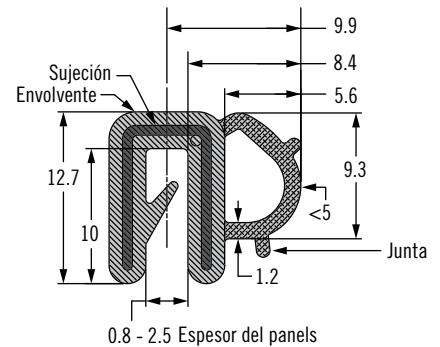

Referencia	Ventilación
GA-206-82-M500	No ventiladas
GA-206-82V-M500	Ventiladas