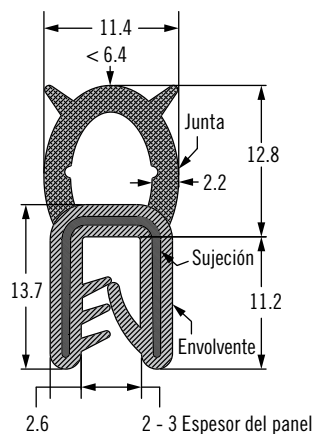

Referencia	Ventilación
GA-010-82-M500	No ventiladas
GA-010-82V-M500	Ventiladas