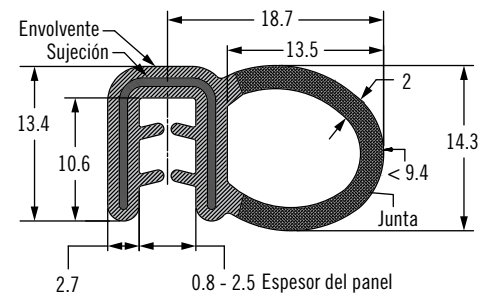

Referencia	Ventilación
GA-204-82-M500	No ventiladas
GA-204-82V-M500	Ventiladas